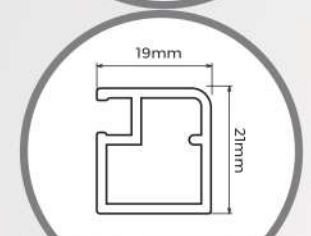

Handle

Frame